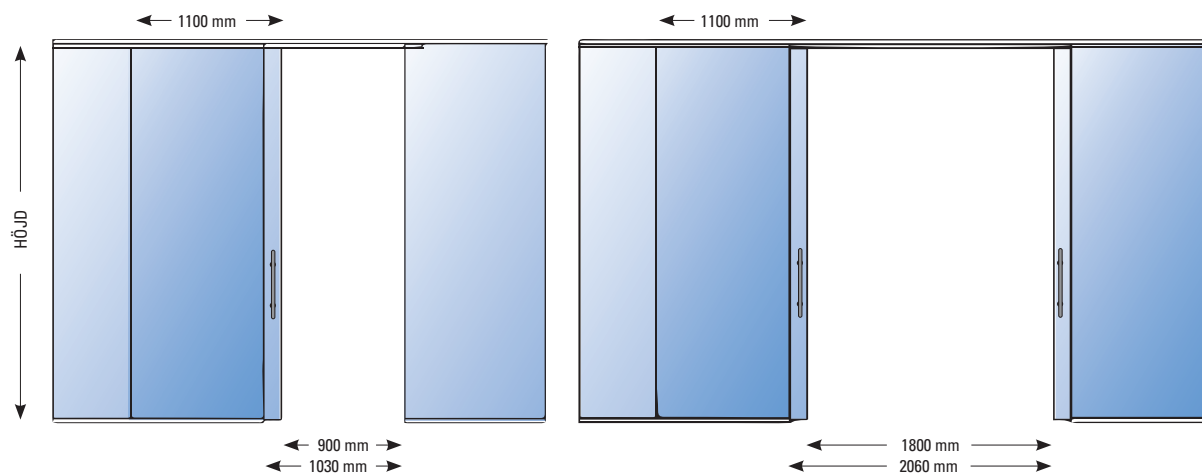

SLIDE GATE

Skjutdörr i helglas

EGENSKAPER

Helhög skjutdörr i glas som löper i skena infäst i tak. Kombineras lämpligen med Glass Wall men kan även monteras i andra väggöppningar.

Dörrblad	Glas 10 mm härdat draghantag enligt vår standard
Ljud	Oklassad
Lås	Tillval: HAWA-lås

MÅTT

Bredd	Enkel 900 mm, dubbel 1800 mm Tillval: Andra bredder möjliga men styrs av vikten på glaset (max 3 m ²)
Höjd	Upp till 3000 mm

ANSLUTNINGAR

Tak	Skena mot tak
Mot mellanvägg	Styrning