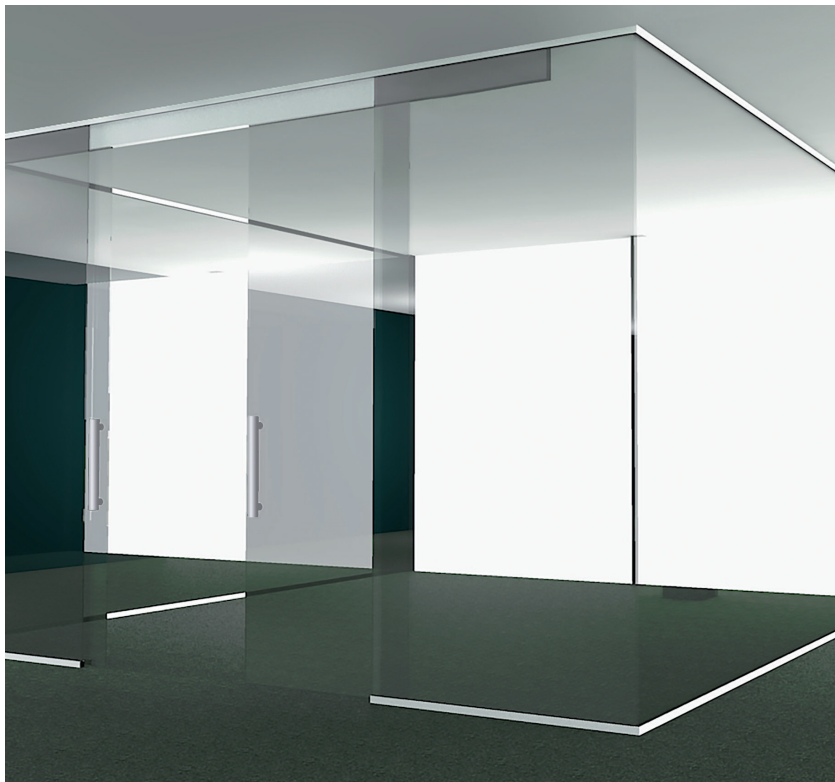

SLIDE GATE

Skjutdörr i helglas

EGENSKAPER

Helhög skjutdörr i glas som löper i skena infäst i tak. Kombineras lämpligen med Glass Wall men kan även monteras i andra väggöppningar.

Dörrblad	Glas 10 mm härdat draghantag enligt vår standard
Ljud	Oklassad
Lås	Tillval: HAWA-lås

MÅTT

Bredd	Enkel 900 mm, dubbel 1800 mm Tillval: Andra bredder möjliga men styrs av vikten på glaset (max 3 m ²)
Höjd	Upp till 3000 mm

ANSLUTNINGAR

Tak	Skena mot tak
Mot mellanvägg	Styrning