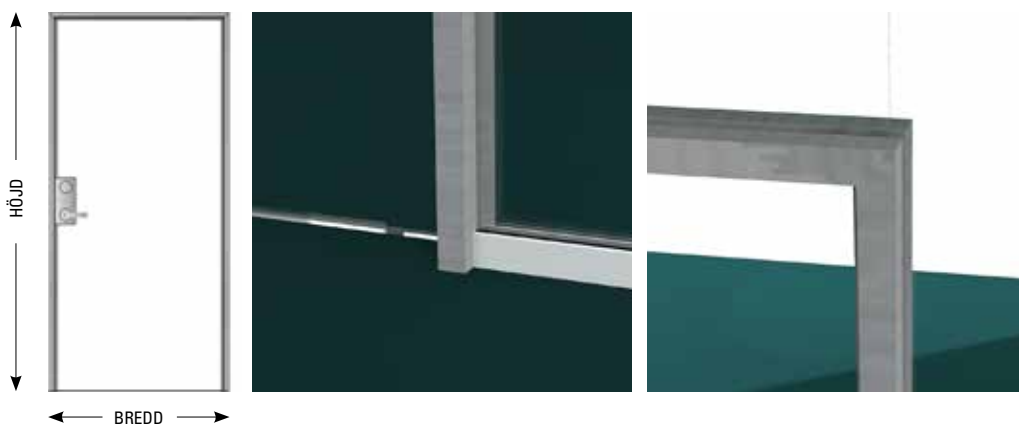

SLIM GATE

Helglasdörr med karm

EGENSKAPER

Dörrblad	Glas 10 mm härdat
Ytskikt	Naturanodiserad aluminium Tillval: Valfri NCS-kulör
Ljud	R'w 30 dB (med tröskel) Rw = 34 dB Tillval: Högre ljudreduktion
Lås	50-565
Tröskel	Utan Tillval: Aluminium Mekanisk tröskel
Luft	Nej
Elinstallationer	Ej för elinstallation eller karmöverföring

MÅTT

Bredd	1015 (10M) Tillval: 7-9 M
Höjd	Överkant 2095 mm Tillval: Även valfri höjd upp till 2300 mm
Karmdjup	50 mm

ANSLUTNINGAR

Tak	Slim gate har anslutningar anpassade till Glass Walll
------------	---