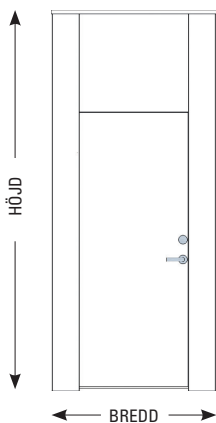

# SOLID GATE

Dörrenhet med inåtgående dörrblad som livar med utsidan på sido- och överlåda

## EGENSKAPER

<b>Dörrblad</b>	Livande utsida Tätt Glasat
<b>Lådor</b>	Sidolåda Isolering vid 35 dB samt även extra skiva i låda vid 40 dB
<b>Ytskikt</b>	Lackerad MDF NCS S 0500-N Tillval: Valfri NCS-kulör Fanerad i Ek, Björk, Ask
<b>Ljud</b>	Konstruktion 35 dB Konstruktion 40 dB
<b>Lås</b>	310-50 565
<b>Tröskel</b>	Massiv ek 9 mm med släplist Tillval: Mekanisk tröskel
<b>Luft</b>	Tillval: Integrerat överluftsdon i överlåda Ljud Rw 30 dB enkelspår 30 l/s
<b>Elinstallationer</b>	Sidolådor är förberedda för elinstallation

## MÅTT

<b>Bredd</b>	1388 mm (10M) Lock sidolåda 242 mm
<b>Höjd</b>	Upp till 3000 mm
<b>Karndjup</b>	122 mm

## ANSLUTNINGAR

<b>Tak</b>	Taklist trä
<b>Golv</b>	Låda skuvad i golv
<b>Mot mellanvägg</b>	Mellanvägg ansluts mot sidolåda
<b>Sida</b>	Spår centrerat i sida för anslutande glasvägg